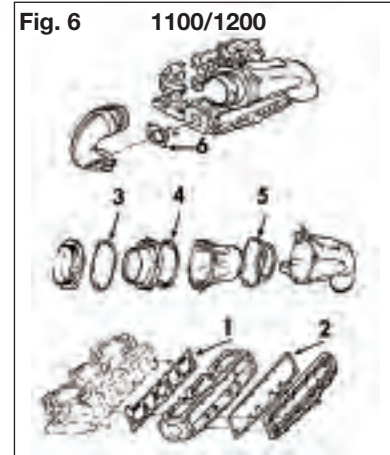

Exhaust Gaskets

YAMAHA

MODEL	YEAR	OEM NO.	PART NO.	FIG. NO.	REF. NO.	REQ'D. NO.	
YAMAHA continued also see diagrams on previous page							
701 Wave Raider	94-96	62T-41114-01	007-469	3	1		
701 Wave Venture	95-up	62T-41122-00	007-474	3	2		
701 62T	All	62T-41124-00	007-475	3	3		
		62T-14739-00	007-467	3	6	2	
		62T-14613-00	007-465	3	4		
		62T-14749-00	007-468	3	5		
		701 Wave Runner III GP	94-95	6M6-14739-A1	007-461	2	10
701 Wave Runner PRO VXR	93-94	61X-14613-A0	007-559	2	11		
		90430-08020	n/a				
		6R7-14749-A0	007-463	2	12		
		6R7-41114-A0	007-464	2	9		
760 All		62T-14613-00	007-465	4	1		
		64X-14749-00	007-353	4	4		
		64X-41124-00	007-354	4	3		
		62T-41114-01	007-469	4	2		
		64X-14623-00	007-356	4	5		
800 Exhaust Pipe		66E-14613-00	007-283	5	4		
800 Exhaust Pipe		66E-14623-00	007-284	5	2		
800 Muffler Damp		66E-14749-00	007-285	5	3		
800 Exhaust Outer		66E-41124-10	007-286	5	1		
1100	All	62T-41114-01	007-469	6	2		
		64X-14623-00	007-356	6	5		
		63M-14613-00	007-305	6	1		
		63M-14739-00	007-290	6	2		
		63M-14749-00	007-291	6	6		
		63M-41114-00	007-292	6	3&5	2	
		63M-41122-00	007-293	6	4		
1200		63M41122-00	007-293	6	4		
		65U-14613-00	007-306	6	1		
		63M-14739-00	007-290	6	2		
		63M-41114-00	007-292	6	3&5	2	
		63M-14749-00	007-291	6	6