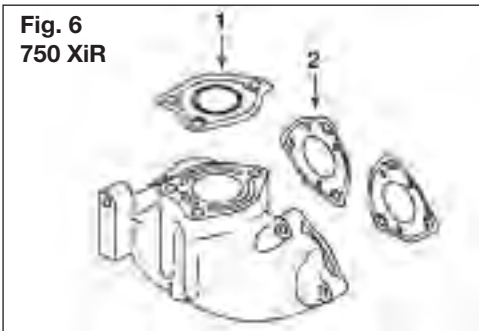

Exhaust Gaskets

Engine

KAWASAKI

MODEL	YEAR	OEM NO.	PART NO.	FIG. NO.	REF. NO.

KAWASAKI

300 SX	86-91	11009-3708	007-504				
		11009-3750	007-507				
		11009-3744	007-505				
440 SX	77-90	11009-3710	007-509	1	4		
		11009-3784	007-510	1	5		
440 SX	91-92	11009-3779	007-515	1	4		
		11009-3710	007-509	1	4		
		11009-3784	007-510	1	5		
550 SX	86-90	11009-3779	007-515	2	6		
		11009-2462	007-518	2	7		
		11009-2461	007-517	2	8		
		11009-2446	007-514	2	9		
550 SX	91-95	11009-3779	007-515	2	6		
		11009-3777	007-542	2	7		
		11009-3778	007-543	2	8		
		11009-3776	007-541	2	9		
650 SC	91-95	11060-3721	007-566	3	1		
650 TS	91-96	11009-3752	007-519	3	2		
		11060-3718	007-556	3	4		
		11009-3756	007-523	3	5		
650 SX	87-93	11060-3721	007-566	3	1		
650 X2	89-95	11009-3752	007-519	3	2		
650 TS	89-90	11060-3721	007-566	3	1		
		11009-3752	007-519	3	2		
		11009-3755	007-521	3	4		
		11009-3756	007-523	3	5		
650 X2	86-88	11060-3721	007-566	3	1		
		11009-3723	007-519	3	2		
		11009-3724	007-522	3	3		
750 SS	92-93	11060-3721	007-566	4	1		
		11060-3720	007-554	4	2		
		11060-3718	007-556	4	4		
		11060-3724	007-557	4	5