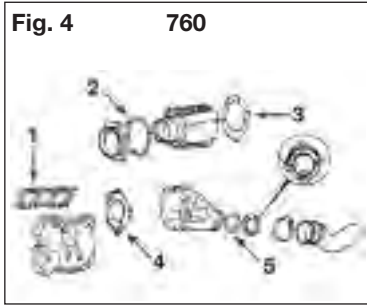

Exhaust Gaskets

YAMAHA

MODEL	YEAR	OEM NO.	PART NO.	FIG. NO.	REF. NO.	REQ'D. NO.	
YAMAHA continued also see diagrams on previous page							
701 Wave Raider	94-96	62T-41114-01	007-469	3	1		
701 Wave Venture	95-up	62T-41122-00	007-474	3	2		
701 62T	All	62T-41124-00	007-475	3	3		
		62T-14739-00	007-467	3	6	2	
		62T-14613-00	007-465	3	4		
		62T-14749-00	007-468	3	5		
		701 Wave Runner III GP	94-95	6M6-14739-A1	007-461	2	10
701 Wave Runner PRO VXR	93-94	61X-14613-A0	007-559	2	11		
		90430-08020	n/a				
		6R7-14749-A0	007-463	2	12		
		6R7-41114-A0	007-464	2	9		
760 All		62T-14613-00	007-465	4	1		
		64X-14749-00	007-353	4	4		
		64X-41124-00	007-354	4	3		
		62T-41114-01	007-469	4	2		
		64X-14623-00	007-356	4	5		
800 Exhaust Pipe		66E-14613-00	007-283	5	4		
800 Exhaust Pipe		66E-14623-00	007-284	5	2		
800 Muffler Damp		66E-14749-00	007-285	5	3		
800 Exhaust Outer		66E-41124-10	007-286	5	1		
1100	All	62T-41114-01	007-469	6	2		
		64X-14623-00	007-356	6	5		
		63M-14613-00	007-305	6	1		
		63M-14739-00	007-290	6	2		
		63M-14749-00	007-291	6	6		
		63M-41114-00	007-292	6	3&5	2	
		63M-41122-00	007-293	6	4		
1200		63M41122-00	007-293	6	4		
		65U-14613-00	007-306	6	1		
		63M-14739-00	007-290	6	2		
		63M-41114-00	007-292	6	3&5	2	
		63M-14749-00	007-291	6	6