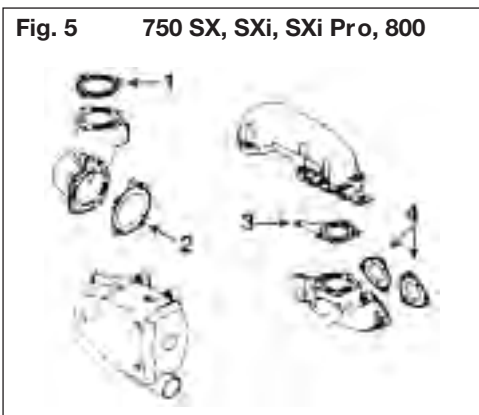

Exhaust Gaskets

Engine

KAWASAKI

MODEL	YEAR	OEM NO.	PART NO.	FIG. NO.	REF. NO.

KAWASAKI

300 SX	86-91	11009-3708	007-504				
		11009-3750	007-507				
		11009-3744	007-505				
440 SX	77-90	11009-3710	007-509	1	4		
		11009-3784	007-510	1	5		
440 SX	91-92	11009-3779	007-515	1	4		
		11009-3710	007-509	1	4		
		11009-3784	007-510	1	5		
550 SX	86-90	11009-3779	007-515	2	6		
		11009-2462	007-518	2	7		
		11009-2461	007-517	2	8		
		11009-2446	007-514	2	9		
550 SX	91-95	11009-3779	007-515	2	6		
		11009-3777	007-542	2	7		
		11009-3778	007-543	2	8		
		11009-3776	007-541	2	9		
650 SC	91-95	11060-3721	007-566	3	1		
650 TS	91-96	11009-3752	007-519	3	2		
		11060-3718	007-556	3	4		
		11009-3756	007-523	3	5		
650 SX	87-93	11060-3721	007-566	3	1		
650 X2	89-95	11009-3752	007-519	3	2		
650 TS	89-90	11060-3721	007-566	3	1		
		11009-3752	007-519	3	2		
		11009-3755	007-521	3	4		
		11009-3756	007-523	3	5		
650 X2	86-88	11060-3721	007-566	3	1		
		11009-3723	007-519	3	2		
		11009-3724	007-522	3	3		
750 SS	92-93	11060-3721	007-566	4	1		
		11060-3720	007-554	4	2		
		11060-3718	007-556	4	4		
		11060-3724	007-557	4	5