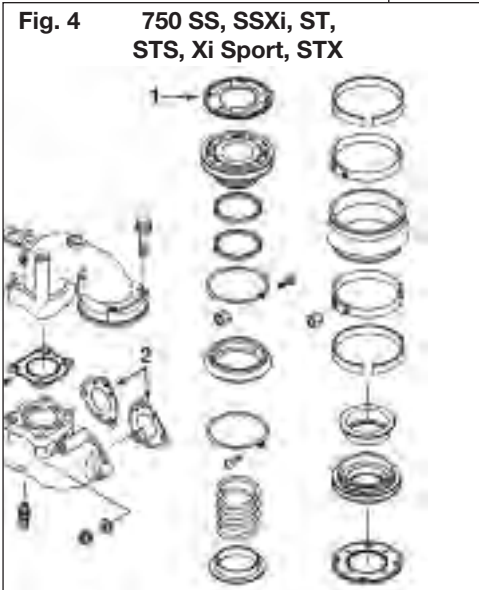

Exhaust Gaskets

Engine

KAWASAKI

MODEL	YEAR	OEM NO.	PART NO.	FIG. NO.	REF. NO.

KAWASAKI

300 SX	86-91	11009-3708	007-504				
		11009-3750	007-507				
		11009-3744	007-505				
440 SX	77-90	11009-3710	007-509	1	4		
		11009-3784	007-510	1	5		
440 SX	91-92	11009-3779	007-515	1	4		
		11009-3710	007-509	1	4		
		11009-3784	007-510	1	5		
550 SX	86-90	11009-3779	007-515	2	6		
		11009-2462	007-518	2	7		
		11009-2461	007-517	2	8		
		11009-2446	007-514	2	9		
550 SX	91-95	11009-3779	007-515	2	6		
		11009-3777	007-542	2	7		
		11009-3778	007-543	2	8		
		11009-3776	007-541	2	9		
650 SC	91-95	11060-3721	007-566	3	1		
650 TS	91-96	11009-3752	007-519	3	2		
		11060-3718	007-556	3	4		
		11009-3756	007-523	3	5		
650 SX	87-93	11060-3721	007-566	3	1		
650 X2	89-95	11009-3752	007-519	3	2		
650 TS	89-90	11060-3721	007-566	3	1		
		11009-3752	007-519	3	2		
		11009-3755	007-521	3	4		
		11009-3756	007-523	3	5		
650 X2	86-88	11060-3721	007-566	3	1		
		11009-3723	007-519	3	2		
		11009-3724	007-522	3	3		
750 SS	92-93	11060-3721	007-566	4	1		
		11060-3720	007-554	4	2		
		11060-3718	007-556	4	4		
		11060-3724	007-557	4	5