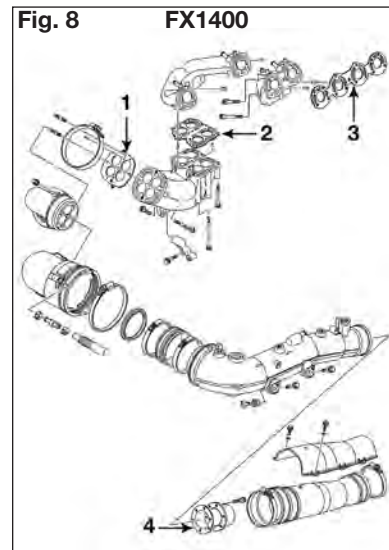

New York • 1-800-222-3375
631-244-8060 • fax 631-244-0556
61 Floyd Run, Bohemia, NY 11716

Puerto Rico
787-832-2499 • fax 787-832-2939
234 Balboa Street, Mayaguez, Puerto Rico 00681-2605

e-mail: info@wsmparts.com • www.wsmparts.com