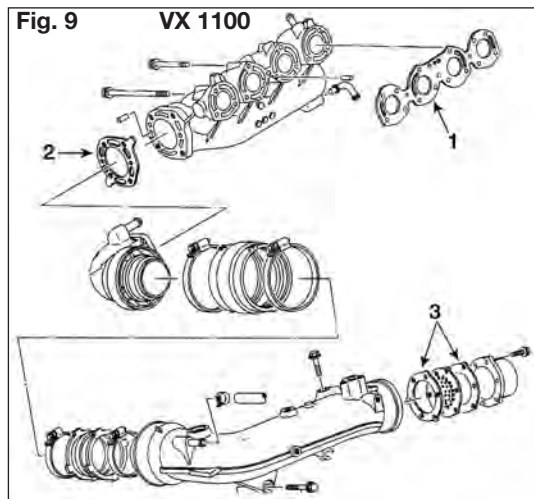

New York • 1-800-222-3375
631-244-8060 • fax 631-244-0556
61 Floyd Run, Bohemia, NY 11716

Puerto Rico
787-832-2499 • fax 787-832-2939
234 Balboa Street, Mayaguez, Puerto Rico 00681-2605

e-mail: info@wsmparts.com • www.wsmparts.com